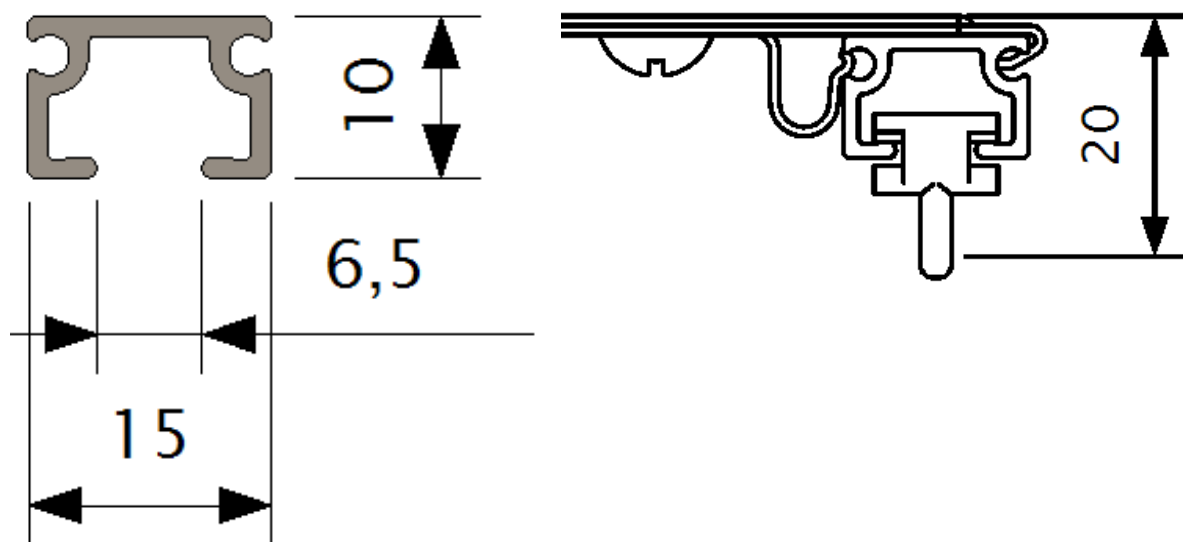

U-skinne

Liten og praktisk allroundskinne

Skinneprofil:

Lett gardin:

1,5kg per 3m skinne

Montering:

Anbefalt avstand mellom festepunkter maks 80 cm.

Ved lengre vinkler anbefales kortere avstand.

Ekstra fester anbefales ved skjøter og / eller parkering.

Skinnen er hullslått som gjør at den også kan monteres direkte i tak.

TIPS!

Du kan både kutte og skjøte U-skinnen til ønsket størrelse.

kirsch™