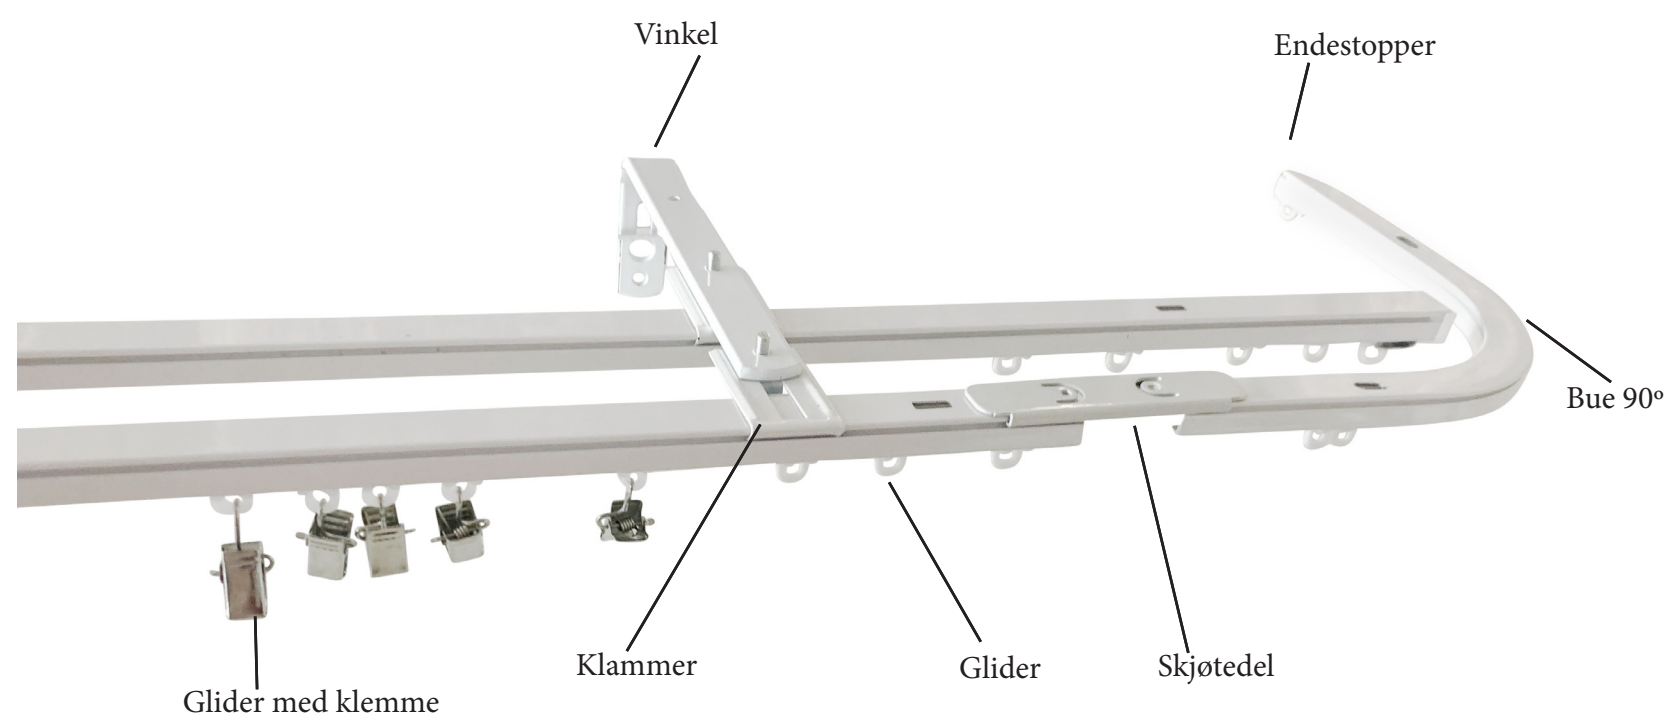

U-skinne

Liten og praktisk allroundskinne

Skinneprofil:

Lett gardin:

1,5kg per 3m skinne

Montering:

Anbefalt avstand mellom festepunkter maks 80 cm.

Ved lengre vinkler anbefales kortere avstand.

Ekstra fester anbefales ved skjøter og / eller parkering.

Skinnen er hullslått som gjør at den også kan monteres direkte i tak.

TIPS!

Du kan både kutte og skjøte U-skinnen til ønsket størrelse.

kirsch™